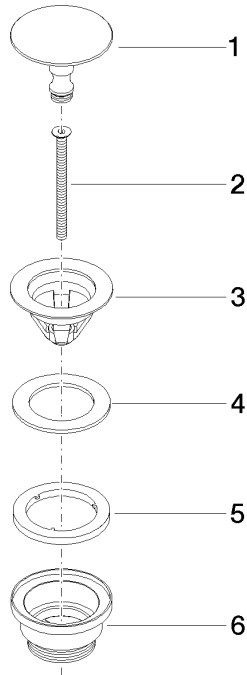

10 126 970

Passt zu: IMO, LULU, MADISON, MEM,  
TARA, CL.1, LISSÉ, VAIA, META, CYO

	Light Gold	10 126 970-26
	Chrom	10 126 970-00
	Platin gebürstet	10 126 970-06
	Platin	10 126 970-08
	Messing (23kt Gold)	10 126 970-09
	Dark Chrome	10 126 970-19
	Light Gold gebürstet	10 126 970-27
	Messing gebürstet (23kt Gold)	10 126 970-28
	Schwarz matt	10 126 970-33
	Bronze gebürstet	10 126 970-42
	Champagne gebürstet (22kt Gold)	10 126 970-46
	Champagne (22kt Gold)	10 126 970-47
	Chrom gebürstet	10 126 970-93
	Dark Platin gebürstet	10 126 970-99

## Ablaufgarnitur ohne Druckverschluss 1 1/4" - Light Gold

---

IMO

10 126 970

Nur für Becken ohne Überlauf geeignet.

10 126 970

mm [inches]

10 126 970

### Ersatzteilstückliste

Nr.	Artikelnummer	Benennung	Verbaumenge	Lieferzeit
1	09 31 20 097-26	Stopfen	1	60
2	09 30 30 179 90	Schraube	1	2
3	09 11 01 038-26	Kelch	1	60
4	09 14 05 061 90	Dichtung	1	2
5	09 14 03 153 90	Dichtung	1	2
6	09 11 10 156-26	Anschluss	1	60