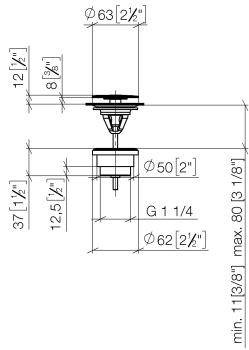

## Ablaufgarnitur ohne Druckverschluss 1 1/4" - Light Gold

---

IMO

10 126 970

Nur für Becken ohne Überlauf geeignet.

10 126 970

mm [inches]

10 126 970

### Ersatzteilstückliste

Nr.	Artikelnummer	Benennung	Verbaumenge	Lieferzeit
1	09 31 20 097-26	Stopfen	1	60
2	09 30 30 179 90	Schraube	1	2
3	09 11 01 038-26	Kelch	1	60
4	09 14 05 061 90	Dichtung	1	2
5	09 14 03 153 90	Dichtung	1	2
6	09 11 10 156-26	Anschluss	1	60